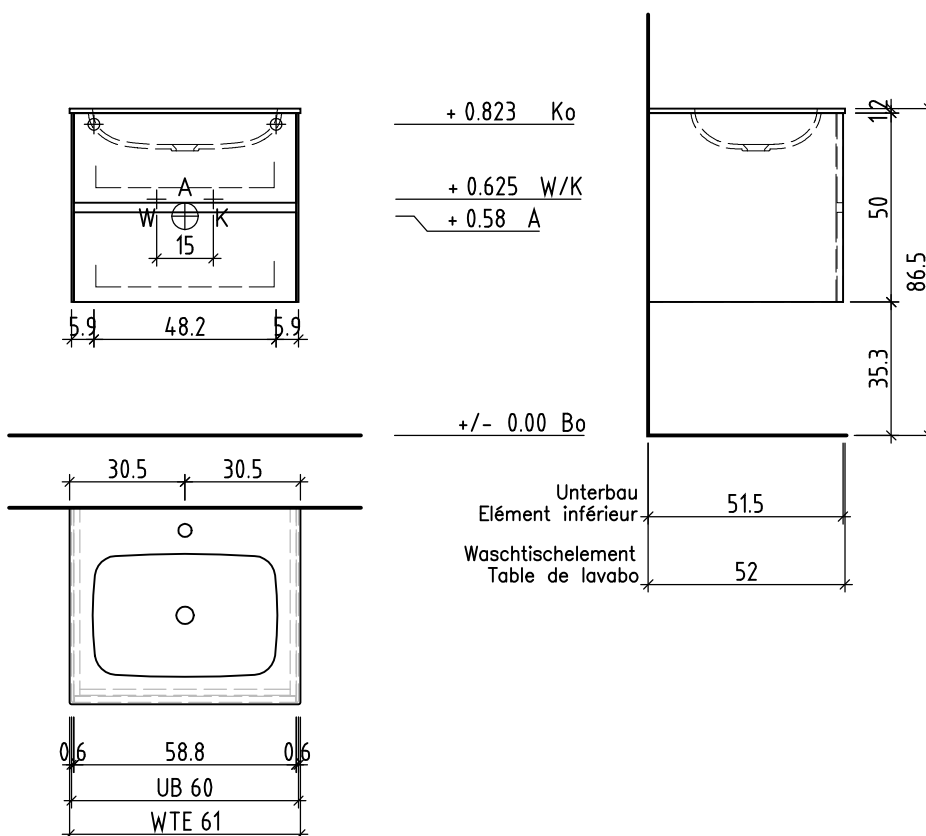

LOOSLI

www.loosli.swiss

Sanitär:
Installateur:
Installatore:

Artikel
Article
Articolo

288973

Ausgabe
Edition
Edizione

1-2024

Objekt:
Chantier:
Cantiere:

Waschtischmöbel ProCasa Tre
Meuble avec lavabo ProCasa Tre
Mobile con lavabo ProCasa Tre

Auftrag:
Commande:
Ordinazione:

Copyright by: Loosli Badmöbel AG
Gewerbstrasse
CH-4954 Wyssachen BE

Tel. 062/ 957 10 40
Fax 062/ 957 10 38
www.loosli.swiss

Farbe:
Couleur:
Colore:

Griff/Griffleiste:
Poignée/Profile de poignée:
Maniglia/Profilo di maniglia:

Bemerkungen / Remarques / Notizie

Gut zur Ausführung / Bon pour exécution / Approvare

Datum:

Unterschrift:

Date:

Signature:

Data:

Firma:

Die Massangaben in Zentimeter und Meter verstehen sich unter Vorbehalt der Werkstoleranzen, eventuell späterer Änderungen sowie weiterer Montagemöglichkeiten. Die Haftung für Folgen fehlerhafter oder unvollständiger Massangaben ist ausgeschlossen (Art. 100 OR).

Les dimensions en centimètre et mètre s'entendent sous réserve des tolérances d'usine, d'éventuelles modifications ultérieures, de même que de nouvelles possibilités de montage. La responsabilité ne peut être engagée en cas de cotes manquantes ou erronées (CD art. 100).

Le dimensioni in centimetro e metro s'intendono fatte salve le tolleranze di fabbricazione, le eventuali modifiche successive e le ulteriori alternative di montaggio. Si declina qualsiasi responsabilità per le conseguenze legate a dimensioni errate o incomplete (art. 100 CO).