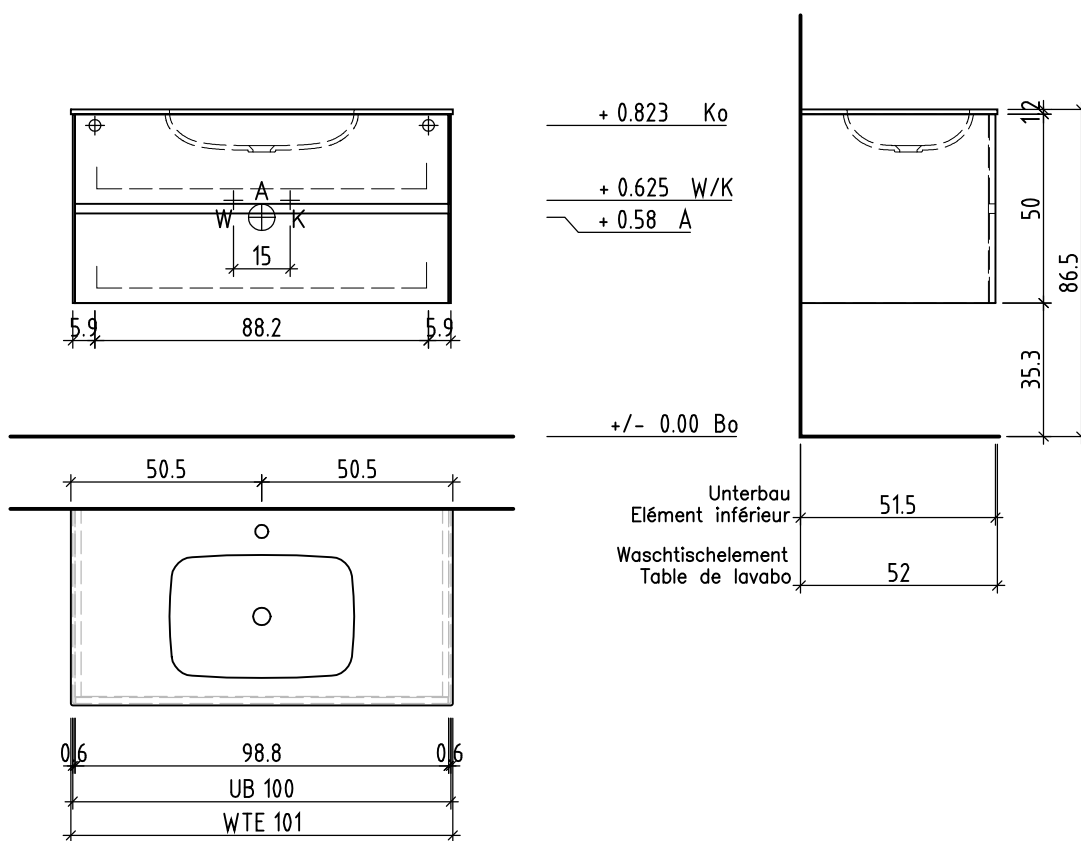

LOOSLI

www.loosli.swiss

Artikel
Article **288975**
Articolo

Ausgabe
Edition **1-2024**
Edizione

Objekt:
Chantier:
Cantiere:

Waschtischmöbel ProCasa Tre
Meuble avec lavabo ProCasa Tre
Mobile con lavabo ProCasa Tre

Auftrag:
Commande:
Ordinazione:

Copyright by: Loosli Badmöbel AG
Gewerbstrasse
CH-4954 Wyssachen BE

Tel. 062/ 957 10 40
Fax 062/ 957 10 38
www.loosli.swiss

Farbe:
Couleur:
Colore:

Griff/Griffleiste:
Poignée/Profile de poignée:
Maniglia/Profilo di maniglia:

Gut zur Ausführung / Bon pour exécution / Approvare

Datum: _____
Date: _____
Data: _____

Unterschrift: _____
Signature: _____
Firma: _____

Les dimensions en centimètre et mètre s'entendent sous réserve des tolérances d'usine, d'éventuelles modifications ultérieures, de même que de nouvelles possibilités de montage. La responsabilité ne peut être engagée en cas de cotes manquantes ou erronées (CD art. 100).

Le dimensioni in centimetro e metro s'intendono fatte salve le tolleranze di fabbricazione, le eventuali modifiche successive e le ulteriori alternative di montaggio. Si declina qualsiasi responsabilità per le conseguenze legate a dimensioni errate o incomplete (art. 100 CO).