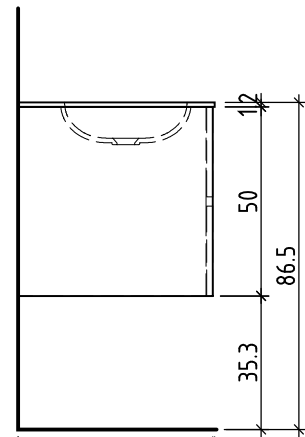

+ 0.823 Ko
+ 0.625 W/K
+ 0.58 A

+/- 0.00 Bo

Unterbau
Elément inférieur 51.5
Waschtischelement
Table de lavabo 52

Bemerkungen / Remarques / Notizie

Gut zur Ausführung / Bon pour exécution / Approvare

Datum: Unterschrift:
Date: Signature:
Data: Firma:

Les dimensions en centimètre et mètre s'entendent sous réserve des tolérances d'usine, d'éventuelles modifications ultérieures, de même que de nouvelles possibilités de montage. La responsabilité ne peut être engagée en cas de cotes manquantes ou erronées (CD art. 100).

Le dimensioni in centimetro e metro s'intendono fatte salve le tolleranze di fabbricazione, le eventuali modifiche successive e le ulteriori alternative di montaggio. Si declina qualsiasi responsabilità per le conseguenze legate a dimensioni errate o incomplete (art. 100 CO).