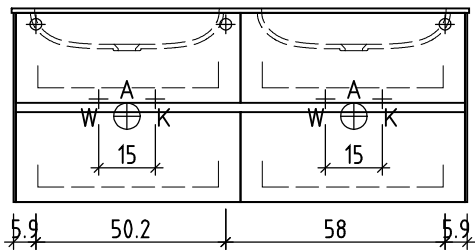

+ 0.823 Ko
+ 0.625 W/K
+ 0.58 A

+/- 0.00 Bo

Unterbau
Elément inférieur 51.5
Waschtischelement
Table de lavabo 52

Bemerkungen / Remarques / Notizie

Gut zur Ausführung / Bon pour exécution / Approvare

Datum: Unterschrift:
Date: Signature:
Data: Firma:

Les dimensions en centimètre et mètre s'entendent sous réserve des tolérances d'usine, d'éventuelles modifications ultérieures, de même que de nouvelles possibilités de montage. La responsabilité ne peut être engagée en cas de cotes manquantes ou erronées (CD art. 100).

Le dimensioni in centimetro e metro s'intendono fatte salve le tolleranze di fabbricazione, le eventuali modifiche successive e le ulteriori alternative di montaggio. Si declina qualsiasi responsabilità per le conseguenze legate a dimensioni errate o incomplete (art. 100 CO).