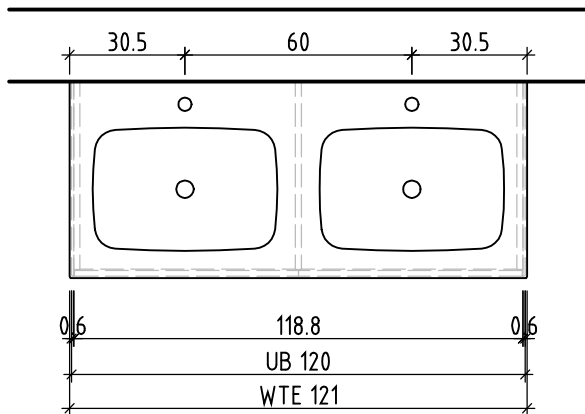

+ 0.823 Ko
+ 0.625 W/K
+ 0.58 A

+/- 0.00 Bo

Unterbau
Elément inférieur 51.5
Waschtischelement
Table de lavabo 52

Bemerkungen / Remarques / Notizie

Gut zur Ausführung / Bon pour exécution / Approvare

Datum: Unterschrift:
Date: Signature:
Data: Firma:

Les dimensions en centimètre et mètre s'entendent sous réserve des tolérances d'usine, d'éventuelles modifications ultérieures, de même que de nouvelles possibilités de montage. La responsabilité ne peut être engagée en cas de cotes manquantes ou erronées (CD art. 100).

Le dimensioni in centimetro e metro s'intendono fatte salve le tolleranze di fabbricazione, le eventuali modifiche successive e le ulteriori alternative di montaggio. Si declina qualsiasi responsabilità per le conseguenze legate a dimensioni errate o incomplete (art. 100 CO).