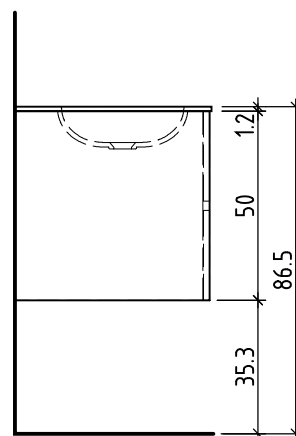

+ 0.823 Ko  
+ 0.625 W/K  
+ 0.58 A

+/- 0.00 Bo

Unterbau  
Elément inférieur  
Waschtischelement  
Table de lavabo

51.5

52

Bemerkungen / Remarques / Notizie

Gut zur Ausführung / Bon pour exécution / Approvare

Les dimensions en centimètre et mètre s'entendent sous réserve des tolérances d'usine, d'éventuelles modifications ultérieures, de même que de nouvelles possibilités de montage. La responsabilité ne peut être engagée en cas de cotes manquantes ou erronées (CD art. 100).

Le dimensioni in centimetro e metro s'intendono fatte salve le tolleranze di fabbricazione, le eventuali modifiche successive e le ulteriori alternative di montaggio. Si declina qualsiasi responsabilità per le conseguenze legate a dimensioni errate o incomplete (art. 100 CO).