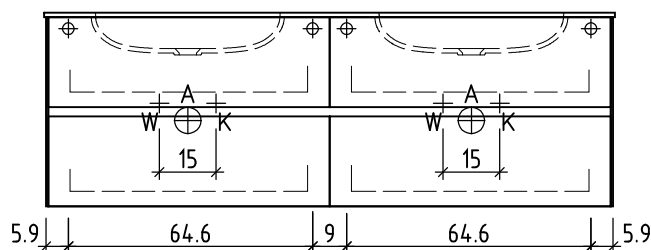

+ 0.823 Ko  
+ 0.625 W/K  
+ 0.58 A

+/- 0.00 Bo

Unterbau  
Elément inférieur  
Waschtischelement  
Table de lavabo

51.5

52

Bemerkungen / Remarques / Notizie

Gut zur Ausführung / Bon pour exécution / Approvare

Les dimensions en centimètre et mètre s'entendent sous réserve des tolérances d'usine, d'éventuelles modifications ultérieures, de même que de nouvelles possibilités de montage. La responsabilité ne peut être engagée en cas de cotes manquantes ou erronées (CD art. 100).

Le dimensioni in centimetro e metro s'intendono fatte salve le tolleranze di fabbricazione, le eventuali modifiche successive e le ulteriori alternative di montaggio. Si declina qualsiasi responsabilità per le conseguenze legate a dimensioni errate o incomplete (art. 100 CO).