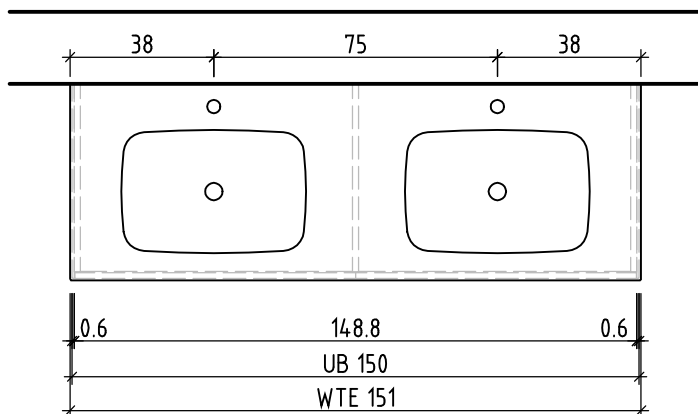

+ 0.823 Ko  
+ 0.625 W/K  
+ 0.58 A

+/- 0.00 Bo

Unterbau  
Elément inférieur  
Waschtischelement  
Table de lavabo

51.5

52

Bemerkungen / Remarques / Notizie

Gut zur Ausführung / Bon pour exécution / Approvare

Les dimensions en centimètre et mètre s'entendent sous réserve des tolérances d'usine, d'éventuelles modifications ultérieures, de même que de nouvelles possibilités de montage. La responsabilité ne peut être engagée en cas de cotes manquantes ou erronées (CD art. 100).

Le dimensioni in centimetro e metro s'intendono fatte salve le tolleranze di fabbricazione, le eventuali modifiche successive e le ulteriori alternative di montaggio. Si declina qualsiasi responsabilità per le conseguenze legate a dimensioni errate o incomplete (art. 100 CO).