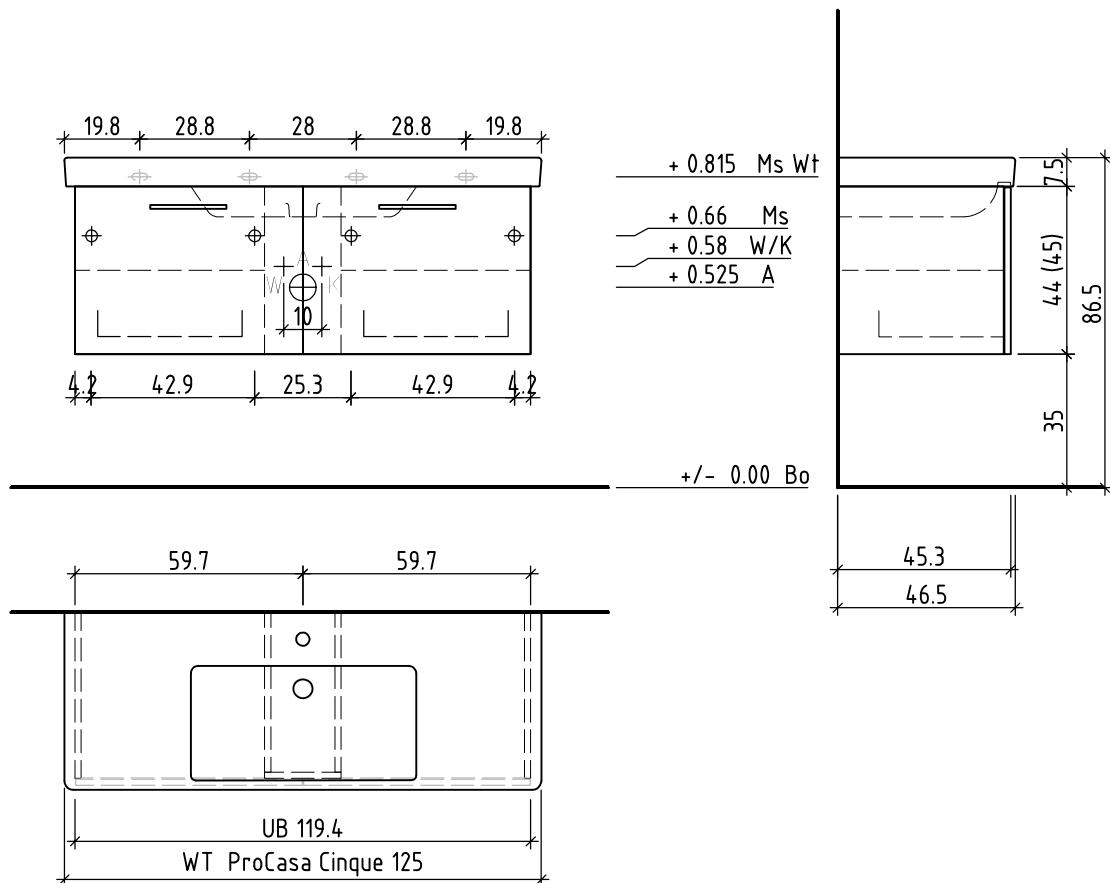

LOOSLI

www.loosli-badmöbel.ch

Artikel **288980** Ausgabe
Article **288980** Edition **1-2020**
Articolo **288980** Edizione

Objekt: Unterbau ProCasa Cinque Easy
Chantier: Élément inf. ProCasa Cinque Easy
Cantiere: Elemento inf. ProCasa Cinque Easy

Auftrag: Copyright by: Loosli Badmöbel AG Tel. 062/ 957 10 40
Commande: Gewerbestrasse Fax 062/ 957 10 38
Ordinazione: CH-4954 Wyssachen BE www.loosli-badmöbel.ch

Farbe: Griff/Griffleiste:
Couleur: Poignée/Profile de poignée:
Colore: Maniglia/Profilo di maniglia:

Bemerkungen / Remarques / Notizie

Gut zur Ausführung / Bon pour exécution / Approvare

Datum:
Date:
Data:

Unterschrift:
Signature:
Firma:

Die Massangaben in Zentimeter und Meter verstehen sich unter Vorbehalt der Werkstoleranzen, eventuell späterer Änderungen sowie weiterer Montagemöglichkeiten. Die Haftung für Folgen fehlerhafter oder unvollständiger Massangaben ist ausgeschlossen (Art. 100 OR).

Les dimensions en centimètre et mètre s'entendent sous réserve des tolérances d'usine, d'éventuelles modifications ultérieures, de même que de nouvelles possibilités de montage. La responsabilité ne peut être engagée en cas de cotes manquantes ou erronées (CD art. 100).

Le dimensioni in centimetro e metro s'intendono fatte salve le tolleranze di fabbricazione, le eventuali modifiche successive e le ulteriori alternative di montaggio. Si declina qualsiasi responsabilità per le conseguenze legate a dimensioni errate o incomplete (art. 100 CO).