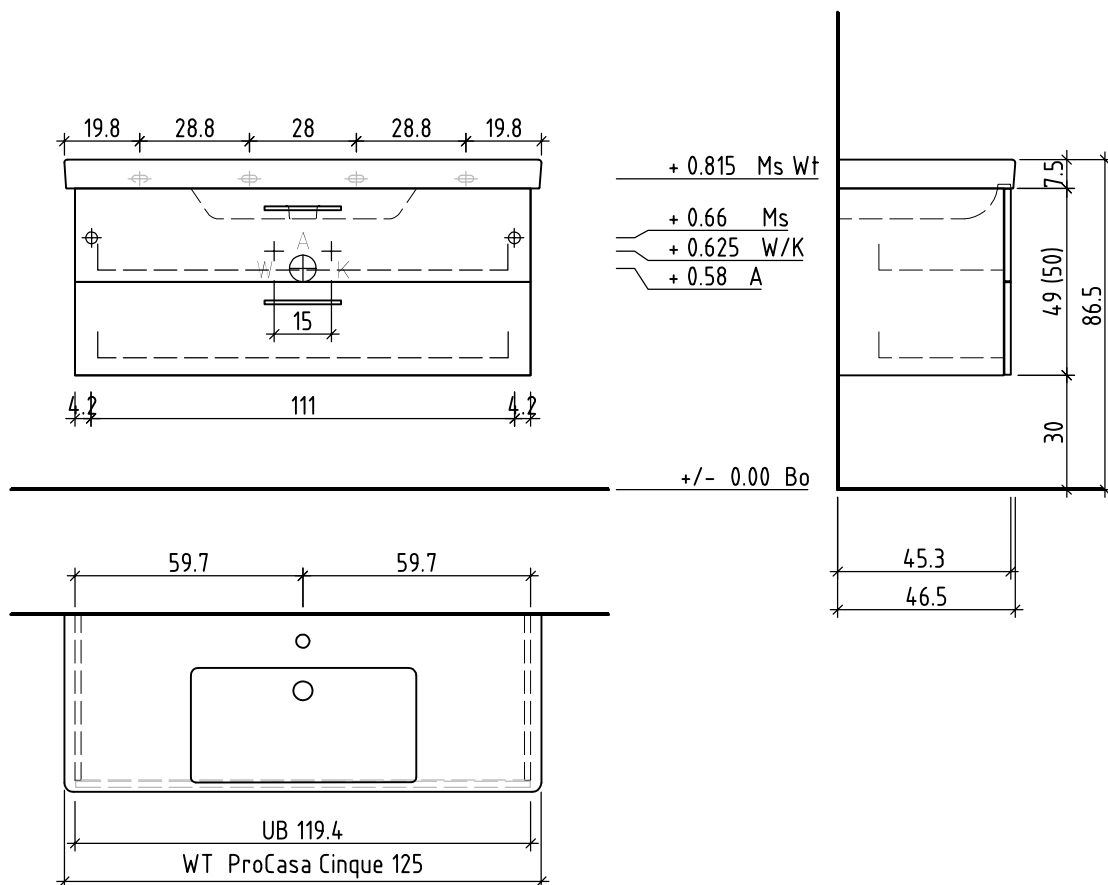

LOOSLI

www.loosli-badmöbel.ch

Artikel
Article
Articolo

288982

Ausgabe
Edition
Edizione

1-2020

Objekt:
Chantier:
Cantiere:

Unterbau ProCasa Cinque
Élément inf. ProCasa Cinque
Elemento inf. ProCasa Cinque

Auftrag:
Commande:
Ordinazione:

Copyright by: Loosli Badmöbel AG
Gewerbstrasse
CH-4954 Wyssachen BE

Tel. 062/ 957 10 40
Fax 062/ 957 10 38
www.loosli-badmöbel.ch

Farbe:
Couleur:
Colore:

Griff/Griffleiste:
Poignée/Profile de poignée:
Maniglia/Profilo di maniglia:

Bemerkungen / Remarques / Notizie

Gut zur Ausführung / Bon pour exécution / Approvare

Datum:
Date:
Data:

Unterschrift:
Signature:
Firma:

Die Massangaben in Zentimeter und Meter verstehen sich unter Vorbehalt der Werkstoleranzen, eventuell späterer Änderungen sowie weiterer Montagemöglichkeiten. Die Haftung für Folgen fehlerhafter oder unvollständiger Massangaben ist ausgeschlossen (Art. 100 OR).

Les dimensions en centimètre et mètre s'entendent sous réserve des tolérances d'usine, d'éventuelles modifications ultérieures, de même que de nouvelles possibilités de montage. La responsabilité ne peut être engagée en cas de cotes manquantes ou erronées (CD art. 100).

Le dimensioni in centimetro e metro s'intendono fatte salve le tolleranze di fabbricazione, le eventuali modifiche successive e le ulteriori alternative di montaggio. Si declina qualsiasi responsabilità per le conseguenze legate a dimensioni errate o incomplete (art. 100 OR).