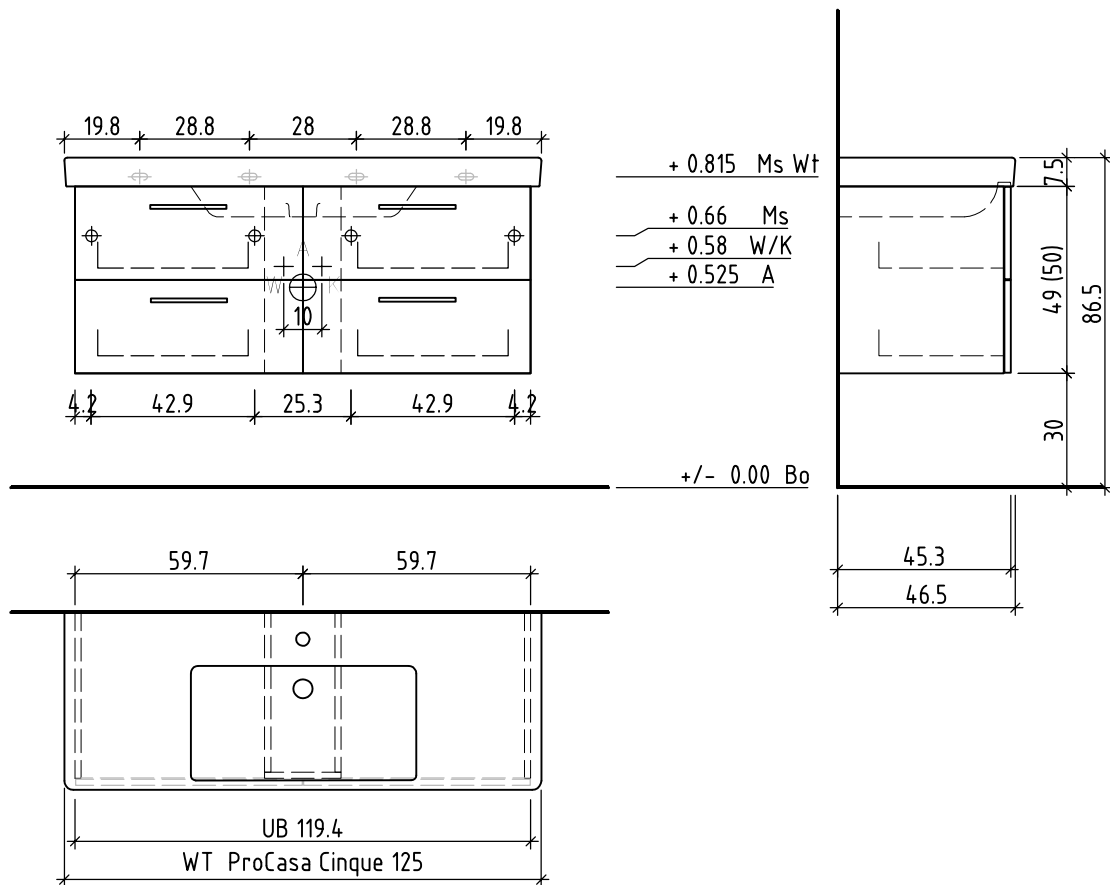

LOOSLI

www.loosli-badmöbel.ch

Artikel **288983** Ausgabe
Article **288983** Edition **1-2020**
Articolo **288983** Edizione

Objekt: Unterbau ProCasa Cinque
Chantier: Élément inf. ProCasa Cinque
Cantiere: Elemento inf. ProCasa Cinque

Auftrag: Copyright by: Loosli Badmöbel AG Tel. 062/ 957 10 40
Commande: Gewerbestrasse Fax 062/ 957 10 38
Ordinazione: CH-4954 Wyssachen BE www.loosli-badmöbel.ch

Farbe: Griff/Griffleiste:
Couleur: Poignée/Profile de poignée:
Colore: Maniglia/Profilo di maniglia:

Bemerkungen / Remarques / Notizie

Gut zur Ausführung / Bon pour exécution / Approvare

Datum:
Date:
Data:

Unterschrift:
Signature:
Firma:

Die Massangaben in Zentimeter und Meter verstehen sich unter Vorbehalt der Werkstoleranzen, eventuell späterer Änderungen sowie weiterer Montagemöglichkeiten. Die Haftung für Folgen fehlerhafter oder unvollständiger Massangaben ist ausgeschlossen (Art. 100 OR).

Les dimensions en centimètre et mètre s'entendent sous réserve des tolérances d'usine, d'éventuelles modifications ultérieures, de même que de nouvelles possibilités de montage. La responsabilité ne peut être engagée en cas de cotes manquantes ou erronées (CD art. 100).

Le dimensioni in centimetro e metro s'intendono fatte salve le tolleranze di fabbricazione, le eventuali modifiche successive e le ulteriori alternative di montaggio. Si declina qualsiasi responsabilità per le conseguenze legate a dimensioni errate o incomplete (art. 100 OR).