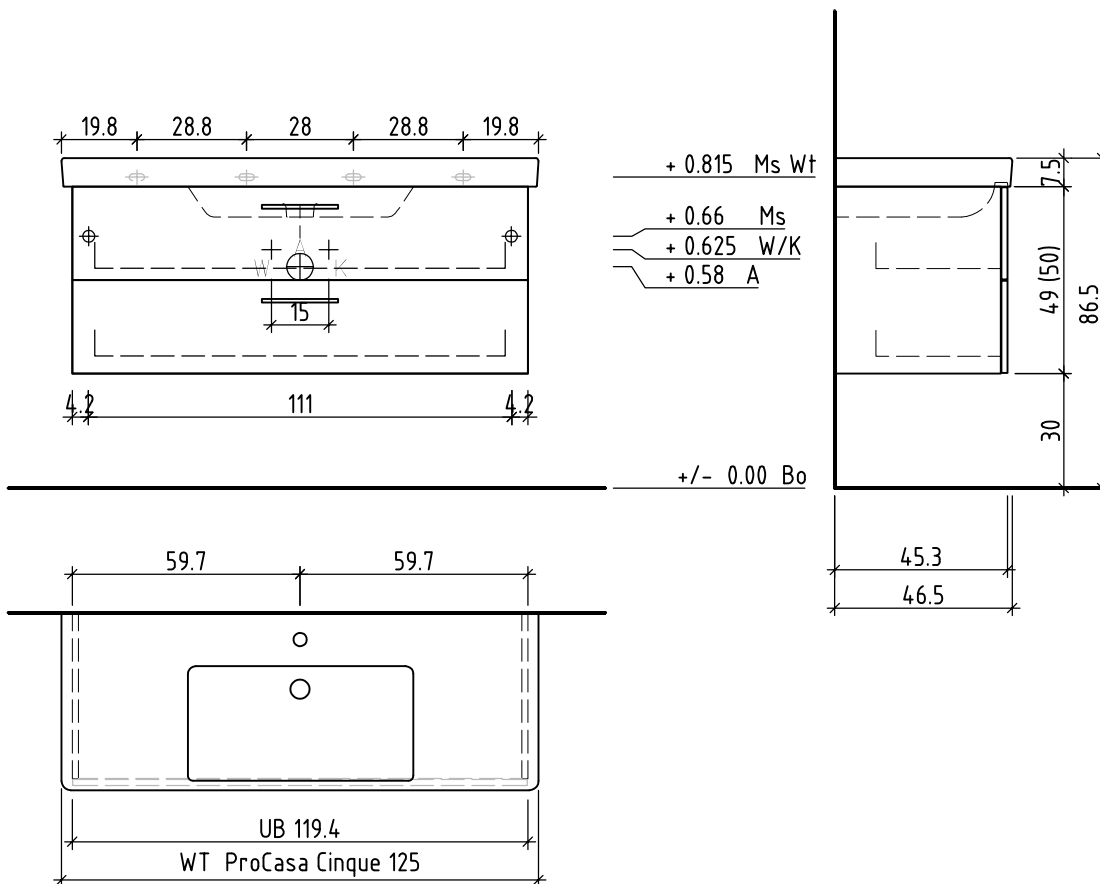

LOOSLI

www.loosli-badmobel.ch

Artikel 288986 Ausgabe 1-2020
Article Article Edition
Articolo Articolo Edizione

Objekt: Unterbau ProCasa Cinque
Chantier: Élément inf. ProCasa Cinque
Cantiere: Elemento inf. ProCasa Cinque

Auftrag: Copyright by: Loosli Badmöbel AG Tel. 062/ 957 10 40
Commande: Gewerbestrasse Fax 062/ 957 10 38
Ordinazione: CH-4954 Wyssachen BE www.loosli-badmobel.ch

Farbe: Griff/Griffleiste:
Couleur: Poignée/Profile de poignée:
Colore: Maniglia/Profilo di maniglia:

Gut zur Ausführung / Bon pour exécution / Approvare
Datum: Unterschrift:
Date: Signature:
Data: Firma:

Bemerkungen / Remarques / Notizie

Les dimensions en centimètre et mètre s'entendent sous réserve des tolérances d'usine, d'éventuelles modifications ultérieures, de même que de nouvelles possibilités de montage. La responsabilité ne peut être engagée en cas de cotes manquantes ou erronées (CD art. 100).

Le dimensioni in centimetro e metro s'intendono fatte salve le tolleranze di fabbricazione, le eventuali modifiche successive e le ulteriori alternative di montaggio. Si declina qualsiasi responsabilità per le conseguenze legate a dimensioni errate o incomplete (art. 100 CO).