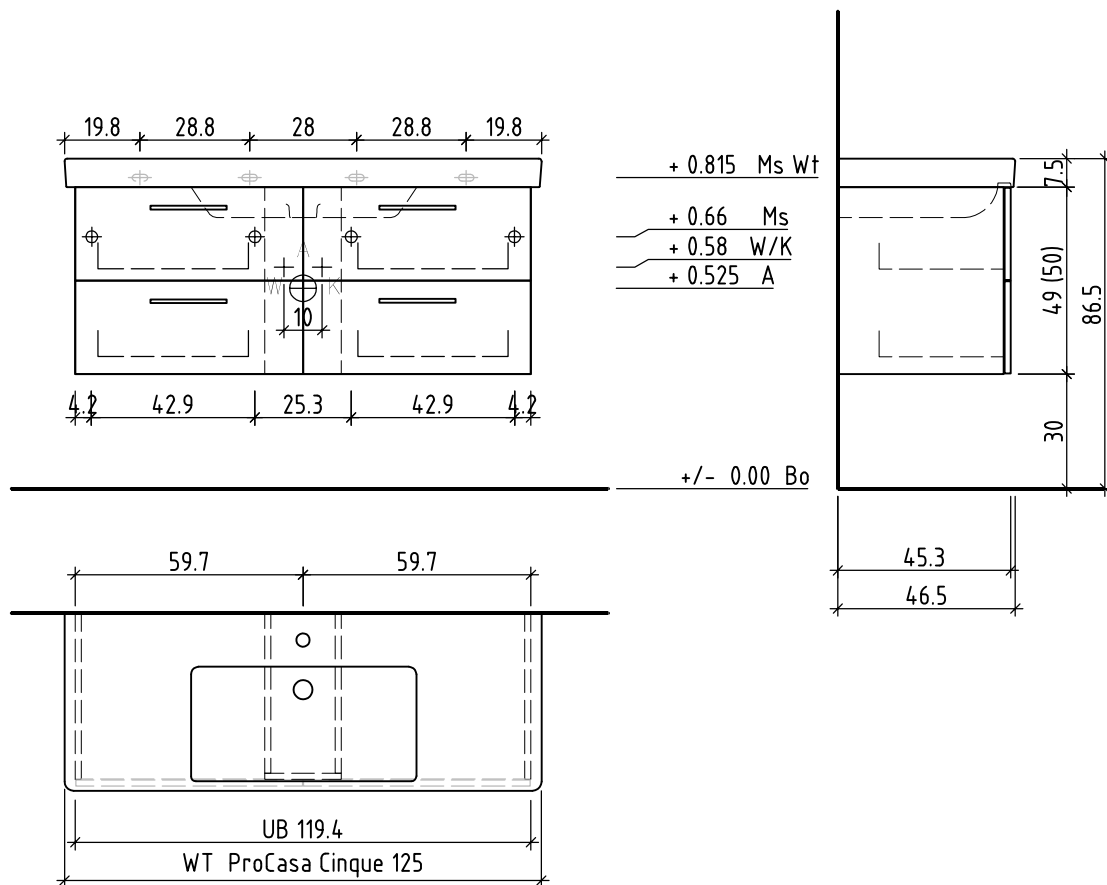

LOOSLI

www.loosli-badmöbel.ch

Artikel **288987** Ausgabe
Article **288987** Edition **1-2020**
Articolo **288987** Edizione

Objekt: Unterbau ProCasa Cinque
Chantier: Élément inf. ProCasa Cinque
Cantiere: Elemento inf. ProCasa Cinque

Auftrag: Copyright by: Loosli Badmöbel AG Tel. 062/ 957 10 40
Commande: Gewerbestrasse Fax 062/ 957 10 38
Ordinazione: CH-4954 Wyssachen BE www.loosli-badmöbel.ch

Farbe: Griff/Griffleiste:
Couleur: Poignée/Profile de poignée:
Colore: Maniglia/Profilo di maniglia:

Bemerkungen / Remarques / Notizie

Gut zur Ausführung / Bon pour exécution / Approvare
Datum: Unterschrift:
Date: Signature:
Data: Firma:

Die Massangaben in Zentimeter und Meter verstehen sich unter Vorbehalt der Werkstoleranzen, eventuell späterer Änderungen sowie weiterer Montagemöglichkeiten. Die Haftung für Folgen fehlerhafter oder unvollständiger Massangaben ist ausgeschlossen (Art. 100 OR).

Les dimensions en centimètre et mètre s'entendent sous réserve des tolérances d'usine, d'éventuelles modifications ultérieures, de même que de nouvelles possibilités de montage. La responsabilité ne peut être engagée en cas de cotes manquantes ou erronées (CD art. 100).

Le dimensioni in centimetro e metro s'intendono fatte salve le tolleranze di fabbricazione, le eventuali modifiche successive e le ulteriori alternative di montaggio. Si declina qualsiasi responsabilità per le conseguenze legate a dimensioni errate o incomplete (art. 100 CO).