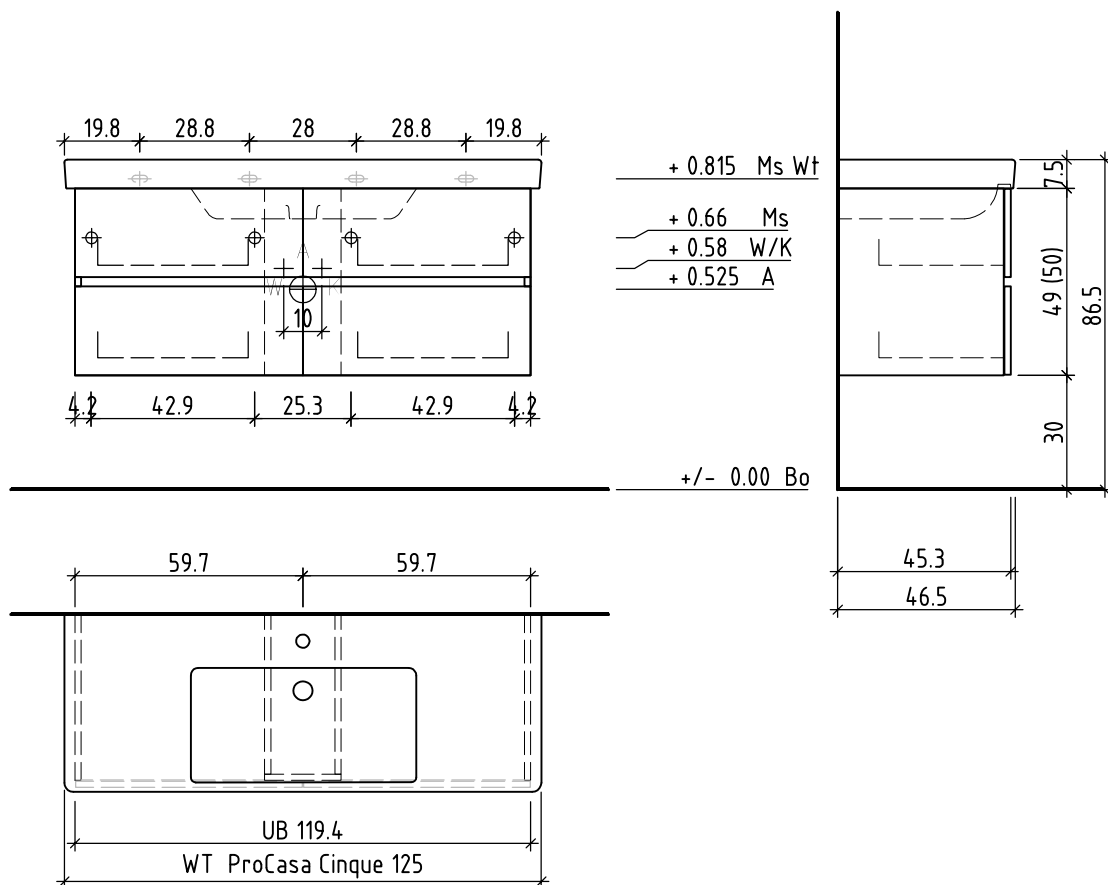

LOOSLI

www.loosli-badmöbel.ch

Artikel **288989** Ausgabe
Article **288989** Edition **1-2020**
Articolo **288989** Edizione

Objekt: Unterbau ProCasa Cinque Line
Chantier: Élément inf. ProCasa Cinque Line
Cantiere: Elemento inf. ProCasa Cinque Line

Auftrag: Copyright by: Loosli Badmöbel AG Tel. 062/ 957 10 40
Commande: Gewerbestrasse Fax 062/ 957 10 38
Ordinazione: CH-4954 Wyssachen BE www.loosli-badmöbel.ch

Farbe: Griff/Griffleiste:
Couleur: Poignée/Profile de poignée:
Colore: Maniglia/Profilo di maniglia:

Bemerkungen / Remarques / Notizie

Gut zur Ausführung / Bon pour exécution / Approvare

Datum:

Unterschrift:

Date:

Signature:

Data:

Firma:

Die Massangaben in Zentimeter und Meter verstehen sich unter Vorbehalt der Werkstoleranzen, eventuell späterer Änderungen sowie weiterer Montagemöglichkeiten. Die Haftung für Folgen fehlerhafter oder unvollständiger Massangaben ist ausgeschlossen (Art. 100 OR).

Les dimensions en centimètre et mètre s'entendent sous réserve des tolérances d'usine, d'éventuelles modifications ultérieures, de même que de nouvelles possibilités de montage. La responsabilité ne peut être engagée en cas de cotes manquantes ou erronées (CD art. 100).

Le dimensioni in centimetro e metro s'intendono fatte salve le tolleranze di fabbricazione, le eventuali modifiche successive e le ulteriori alternative di montaggio. Si declina qualsiasi responsabilità per le conseguenze legate a dimensioni errate o incomplete (art. 100 CO).