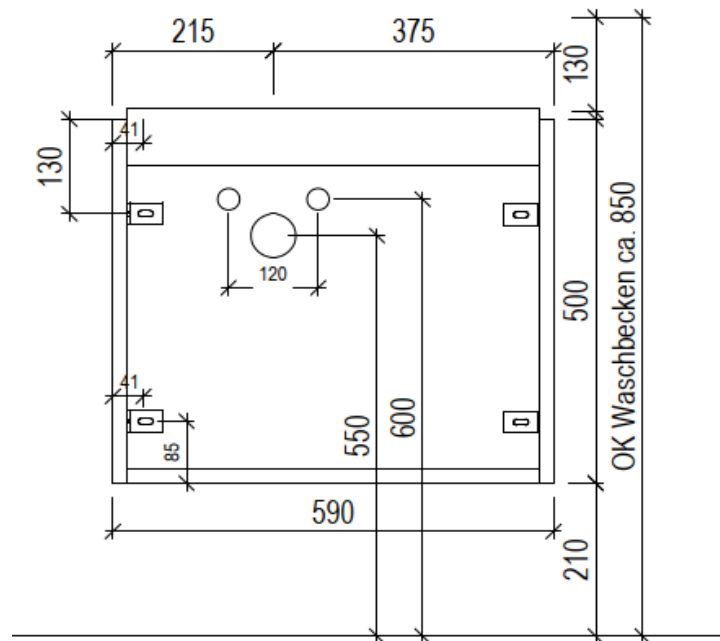

Artikel	102439	1. Ausgabe	03-2025
Article		1. Edition	
Articolo		1. Edizione	
Art. No	102439	Mut.	
<b>Unterbau SABELLA KUBE X 60 BL</b>			
<b>Élément inférieur SABELLA KUBE X 60 BL</b>			
<b>Elemento inferiore SABELLA KUBE X 60 BL</b>			

**sabella**  
swiss made

Die Massangaben in Millimeter verstehen sich unter dem Vorbehalt der Werkstoleranzen, eventuell späterer Änderungen sowie weiterer Montagemöglichkeiten. Die Haftung für Folgen fehlerhafter oder unvollständiger Massangaben ist ausgeschlossen (Art. 100 OR).

*Les dimensions en millimètre s'entendent sous réserve des tolérances d'usine, d'éventuelles modifications ultérieures, de même que de nouvelles possibilités de montage. La responsabilité ne peut être engagée en cas de cotes manquantes ou erronées (CD art. 100).*

Le dimensioni in millimetri s'intendono fatte salve le tolleranze di fabbricazione, le eventuali modifiche successive e le ulteriori alternative di montaggio. Si declina qualsiasi responsabilità per le conseguenze legate a dimensioni errate o incomplete (art. 100 CO).