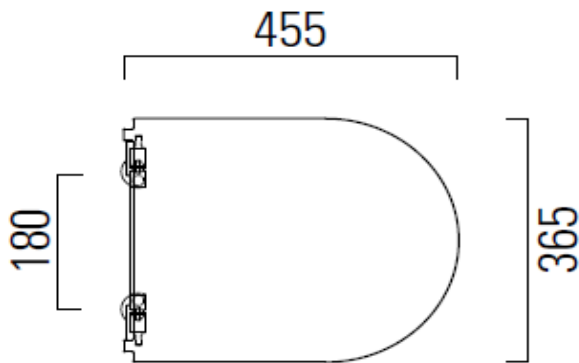

Artikel		1. Ausgabe	
Article	391312	1. Edition	2-2019
Articolo		1. Edizione	
Art. No	MS86CSNXX	Mut.	8-2023

Klosettsitz NORM/MODICO PURA/ KUBE SLIM
Siège de WC NORM/MODICO PURA/ KUBE SLIM
Sedile WC NORM/MODICO PURA/ KUBE SLIM

≡ **SABAG** ≡

Die Massangaben in Millimeter verstehen sich unter dem Vorbehalt der Werkstoleranzen, eventuell späterer Änderungen sowie weiterer Montagemöglichkeiten. Die Haftung für Folgen fehlerhafter oder unvollständiger Massangaben ist ausgeschlossen (Art. 100 OR).

Les dimensions en millimètre s'entendent sous réserve des tolérances d'usine, d'éventuelles modifications ultérieures, de même que de nouvelles possibilités de montage. La responsabilité ne peut être engagée en cas de cotes manquantes ou erronées (CD art. 100).

Le dimensioni in millimetri s'intendono fatte salve le tolleranze di fabbricazione, le eventuali modifiche successive e le ulteriori alternative di montaggio. Si declina qualsiasi responsabilità per le conseguenze legate a dimensioni errate o incomplete (art. 100 CO).