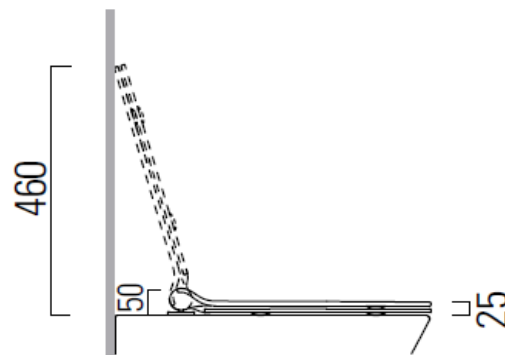

Artikel		1. Ausgabe	
Article	391312	1. Edition	2-2019
Articolo		1. Edizione	
Art. No	MS86CSNXX	Mut.	8-2023

Klosettsitz NORM/MODICO PURA/ KUBE SLIM
Siège de WC NORM/MODICO PURA/ KUBE SLIM
Sedile WC NORM/MODICO PURA/ KUBE SLIM

≡ **SABAG** ≡

Die Massangaben in Millimeter verstehen sich unter dem Vorbehalt der Werkstoleranzen, eventuell späterer Änderungen sowie weiterer Montagemöglichkeiten. Die Haftung für Folgen fehlerhafter oder unvollständiger Massangaben ist ausgeschlossen (Art. 100 OR).

Les dimensions en millimètre s'entendent sous réserve des tolérances d'usine, d'éventuelles modifications ultérieures, de même que de nouvelles possibilités de montage. La responsabilité ne peut être engagée en cas de cotes manquantes ou erronées (CD art. 100).

Le dimensioni in millimetri s'intendono fatte salve le tolleranze di fabbricazione, le eventuali modifiche successive e le ulteriori alternative di montaggio. Si declina qualsiasi responsabilità per le conseguenze legate a dimensioni errate o incomplete (art. 100 CO).