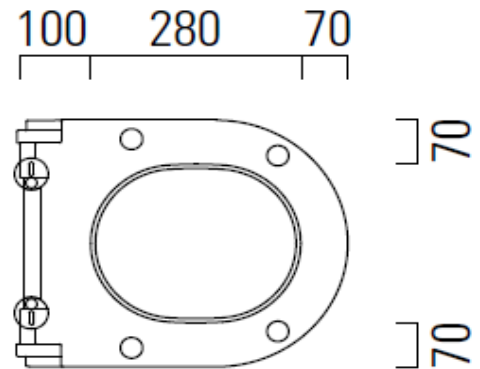

Artikel		1. Ausgabe	
Article	391312	1. Edition	2-2019
Articolo		1. Edizione	
Art. No	MS86CSNXX	Mut.	8-2023

Klosettsitz NORM/MODICO PURA/ KUBE SLIM
Siège de WC NORM/MODICO PURA/ KUBE SLIM
Sedile WC NORM/MODICO PURA/ KUBE SLIM

≡ **SABAG** ≡

Die Massangaben in Millimeter verstehen sich unter dem Vorbehalt der Werkstoleranzen, eventuell späterer Änderungen sowie weiterer Montagemöglichkeiten. Die Haftung für Folgen fehlerhafter oder unvollständiger Massangaben ist ausgeschlossen (Art. 100 OR).

Les dimensions en millimètre s'entendent sous réserve des tolérances d'usine, d'éventuelles modifications ultérieures, de même que de nouvelles possibilités de montage. La responsabilité ne peut être engagée en cas de cotes manquantes ou erronées (CD art. 100).

Le dimensioni in millimetri s'intendono fatte salve le tolleranze di fabbricazione, le eventuali modifiche successive e le ulteriori alternative di montaggio. Si declina qualsiasi responsabilità per le conseguenze legate a dimensioni errate o incomplete (art. 100 CO).